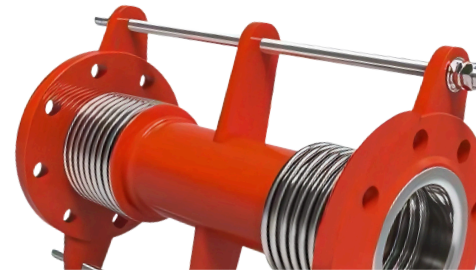

Hvac Ürünleri **07**

08 Kompansatörler